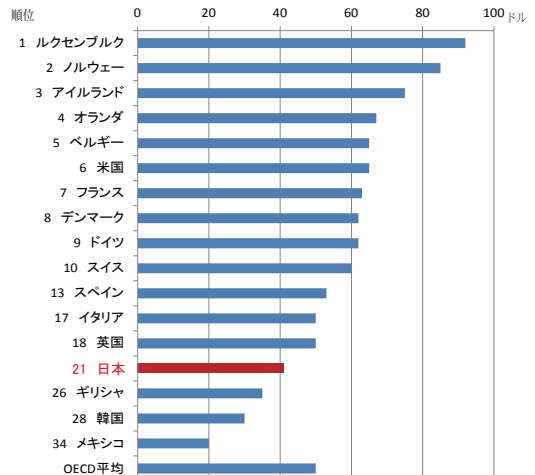

## 2月スケジュール

3日 英国をのぞく欧州連合(EU)27カ国の非公式首脳会合(マルタ)

9日 スケート世界距離別選手権(韓国・江陵、12日まで)▽アイスホッケー女子平昌五輪最終予選(苫小牧、12日まで)

上旬 春季労使交渉に関する経団連と連合のトップ会談

12日 ドイツ大統領選

16日 フィギュアスケート四大陸選手権(韓国・江陵、19日まで)

17日 ミュンヘン安全保障会議(独ミュンヘン、19日まで)

19日 欧州大統領選▽冬季アジア大会(札幌、帯広、26日まで)

23日 皇太子さま57歳の誕生日▽スケートワールドカップ世界選手権(フィンランド・ラハティ、3月5日まで)

25日 国立大学前期試験(26日まで)▽サッカーJ1開幕

26日 圏央道の茨城県区間が全線開通▽東京マラソン

27日 世界最大の携帯見本市「モバイル・ワールド・コンgres2017」(スペイン・バルセロナ、3月2日まで)

月内めど 三菱商事がローソンを子会社化▽米予算教書

2月ごろ 米連邦準備理事会(FRB)議長半期議会証言(ハフリン・ホーキンス報告書)

## 仕事の効率性で後れを取る日本

(OECD加盟国の時間当たり労働生産性、購買力評価換算、2014年)

※最高・最低気温は東京都の過去30年間から割り出したものです。

**解決  
飛来**

誓いにではなく、実行そのものに思慮ある人はいつも信を置くべきだ。

(ギリシャ喜劇の名言集より)