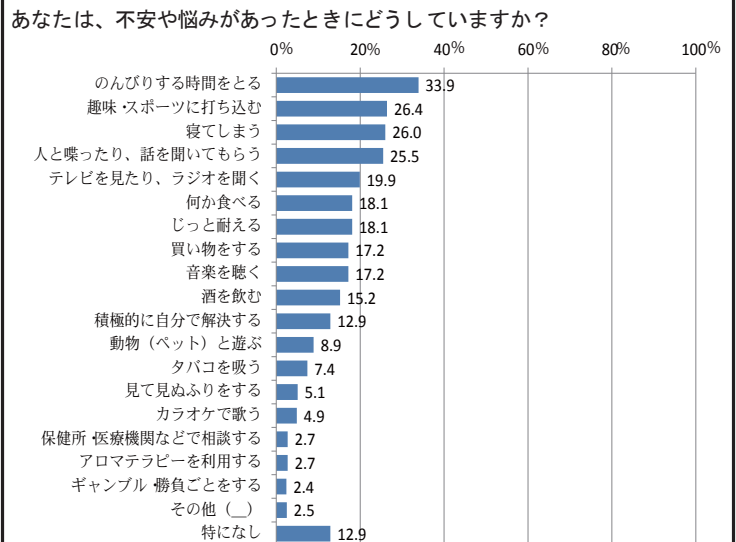

12月の祭り・イベント(日本・海外)

【日本】
◇光のページェント(宮城県仙台市)・・・毎年12月12日～31日。仙台市の冬の風物詩。100万個の電球が仙台市の夜を彩る。この種のイベントでは東北最大規模を誇る。
◇ポロ市(東京都世田谷区)・・・毎年12月15日・16日および1月15日・16日の2回。東急世田谷線上町駅もしくはは世田谷駅下車で行われる露店市。
◇みなとみらい21地区オフィスビル全館点灯(神奈川県横浜市)・・・毎年12月24日の16:30～21:30にかけて「みなとみらい(NM)21地区」の中心部にあるオフィスビルが全館点灯するクリスマスの横浜の風物詩。

【アジア】
◇クリスマス・・・12月24日(イブ)、25日。香港のビル街に飾りつけられるイルミネーションなどが特に有名。

【北米】
◇ホノルルマラソン(ホノルル)・・・毎年12月の第2日曜日に行われるハワイ名物のマラソン大会。2016年は12月11日。

【中南米】
◇キット祭り(キット)・・・毎年12月6日にマーチングパレードやダンス、ライブパフォーマンス、闘牛、仮装などが繰り広げられる。

12月スケジュール

1日 皇太子ご夫妻の長女、愛子さま15歳の誕生日
8日 栃木県知事任期満了▽日本最大級の環境展示会「エコプロダクツ2016」(東京ビッグサイト、10日まで)
9日 皇太子妃雅子さま53歳の誕生日
10日 ノーベル賞授賞式
14日 12月の日銀短観
15日 EU首脳会議(ブリュッセル、16日まで)
18日 日本の国連加盟60周年
22日 鹿児島市長任期満了
23日 天皇陛下83歳の誕生日
30日 東証などで大納会
月内 17年の税制改正大綱とりまとめ▽17年度予算案を策定▽JXホールディングスと東燃ゼネラル石油の経営統合の承認に向けた株主総会
年内 APEC首脳会議(パル)▽オーストラリア政府が新型潜水艦の共同開発・生産国を選定

健康意識調査

※最高・最低気温は東京都の過去30年間から割り出したものです。

解決
飛来

苦悩と無縁の生涯を送った者などいない、人間である限り。
また逆に、死ぬまでずっと不幸だった者もない。

(ギリシャ喜劇の名言集より)